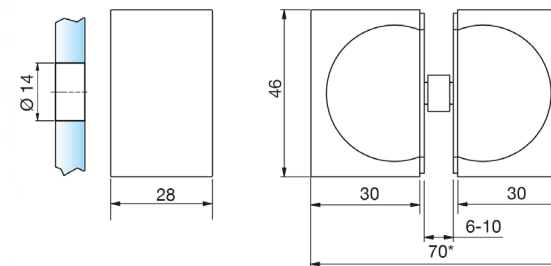

MIG

MEESTER®
IN GLAS

Deurgrepen