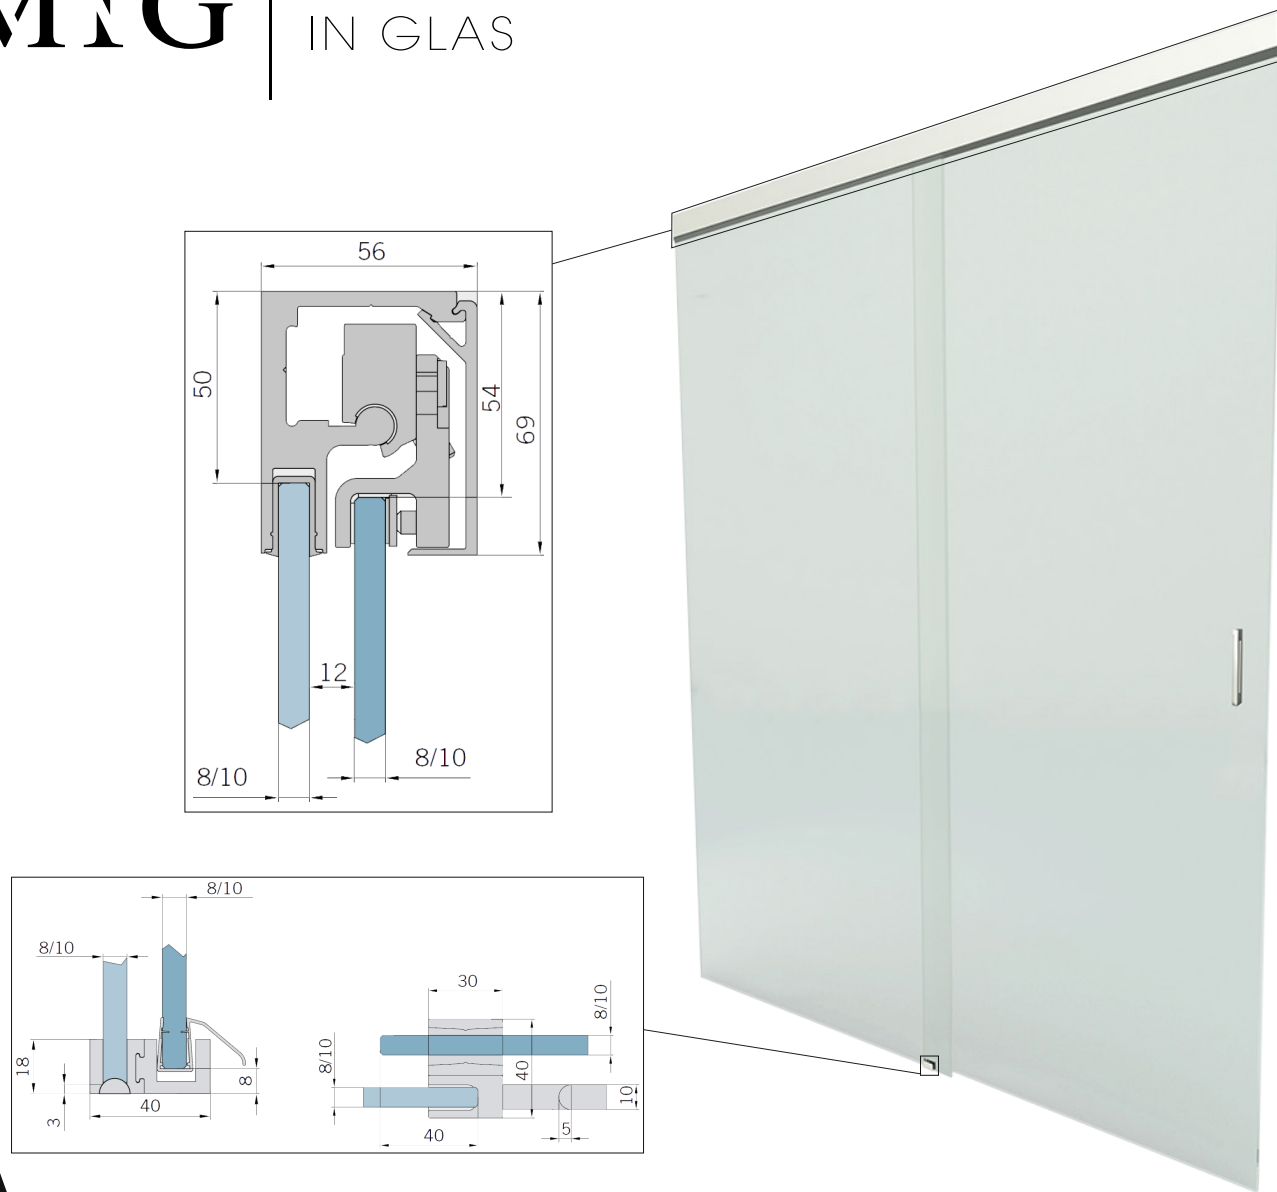

# MIG

MEESTER<sup>®</sup>  
IN GLAS

**Glazen douche schuifdeur - premium**

# MIG

MEESTER<sup>®</sup>  
IN GLAS

Deurgrepen