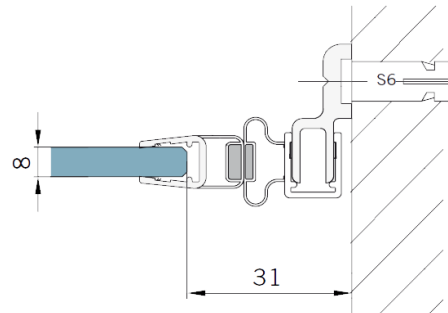

# MIG

MEESTER<sup>®</sup>  
IN GLAS

Deurgrepen

# MIG

MEESTER<sup>®</sup>  
IN GLAS

Afdichtingen douche schuifdeuren